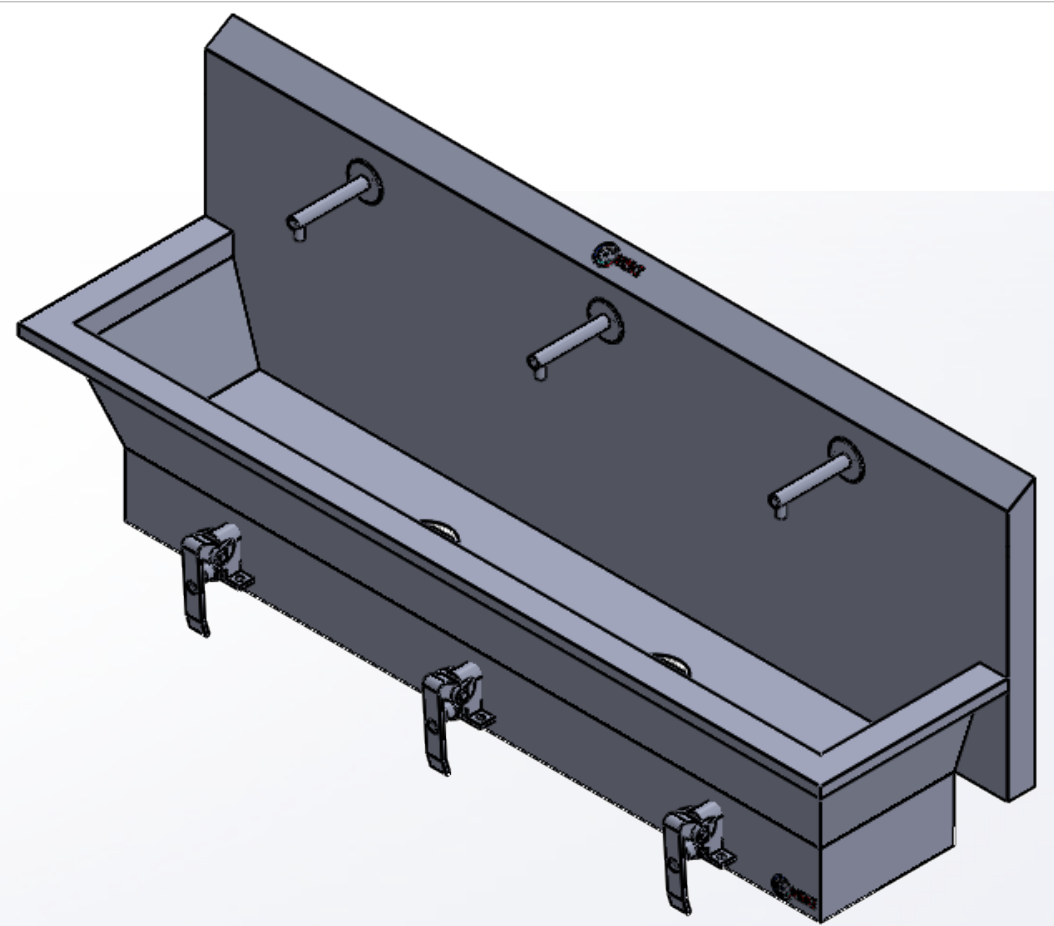

# LAVAMANOS - 3 ESTACIONES

## DETALLES GENERALES:

- ACERO INOXIDABLE TIPO AISI 304.
- ACABADO 2B (NORMAL o NATURAL INOXIDABLE)
- DE PEDESTAL.

## CARACTERISTICAS:

- LAVAMOS VALVULA DE RODILLA
- LAVAMANOS VALVULA DE PIE
- LAVAMANOS 2 VALVULAS, AGUA FRIA & CALIENTE POR SEPARADO.
- LAVAMANOS CON BASE
- LAVAMANOS EMPOTRADO (PARED)