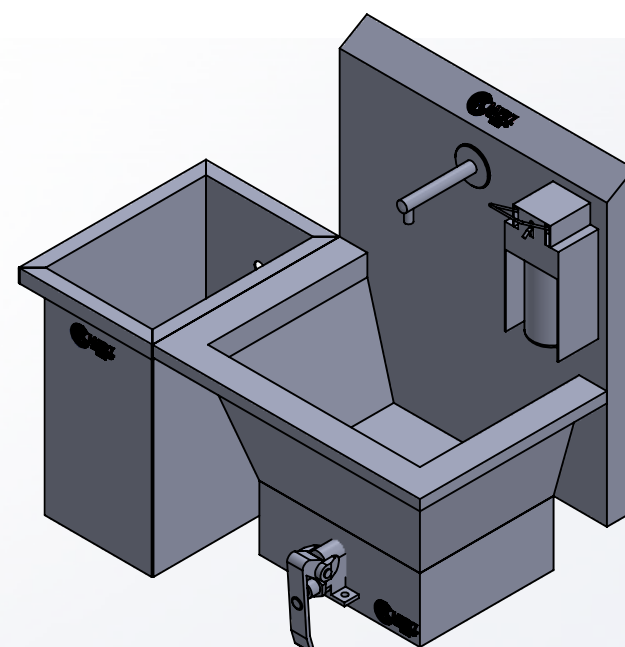

# LAVAMANOS - 500

[LAS COTAS EXPRESADAS SON EN MILIMETROS (MM)]

## DETALLES GENERALES:

- ACERO INOXIDABLE TIPO AISI 304.
- ACABADO 2B (NORMAL o NATURAL INOXIDABLE).
- DE PEDESTAL

## OPCIONES:

- LAVAMOS VALVULA DE RODILLA
- LAVAMANOS VALVULA DE PIE
- LAVAMANOS 2 VALVULAS, AGUA FRIA & CALIENTE POR SEPARADO.
- LAVAMANOS CON BASE
- LAVAMANOS EMPOTRADO (PARED)