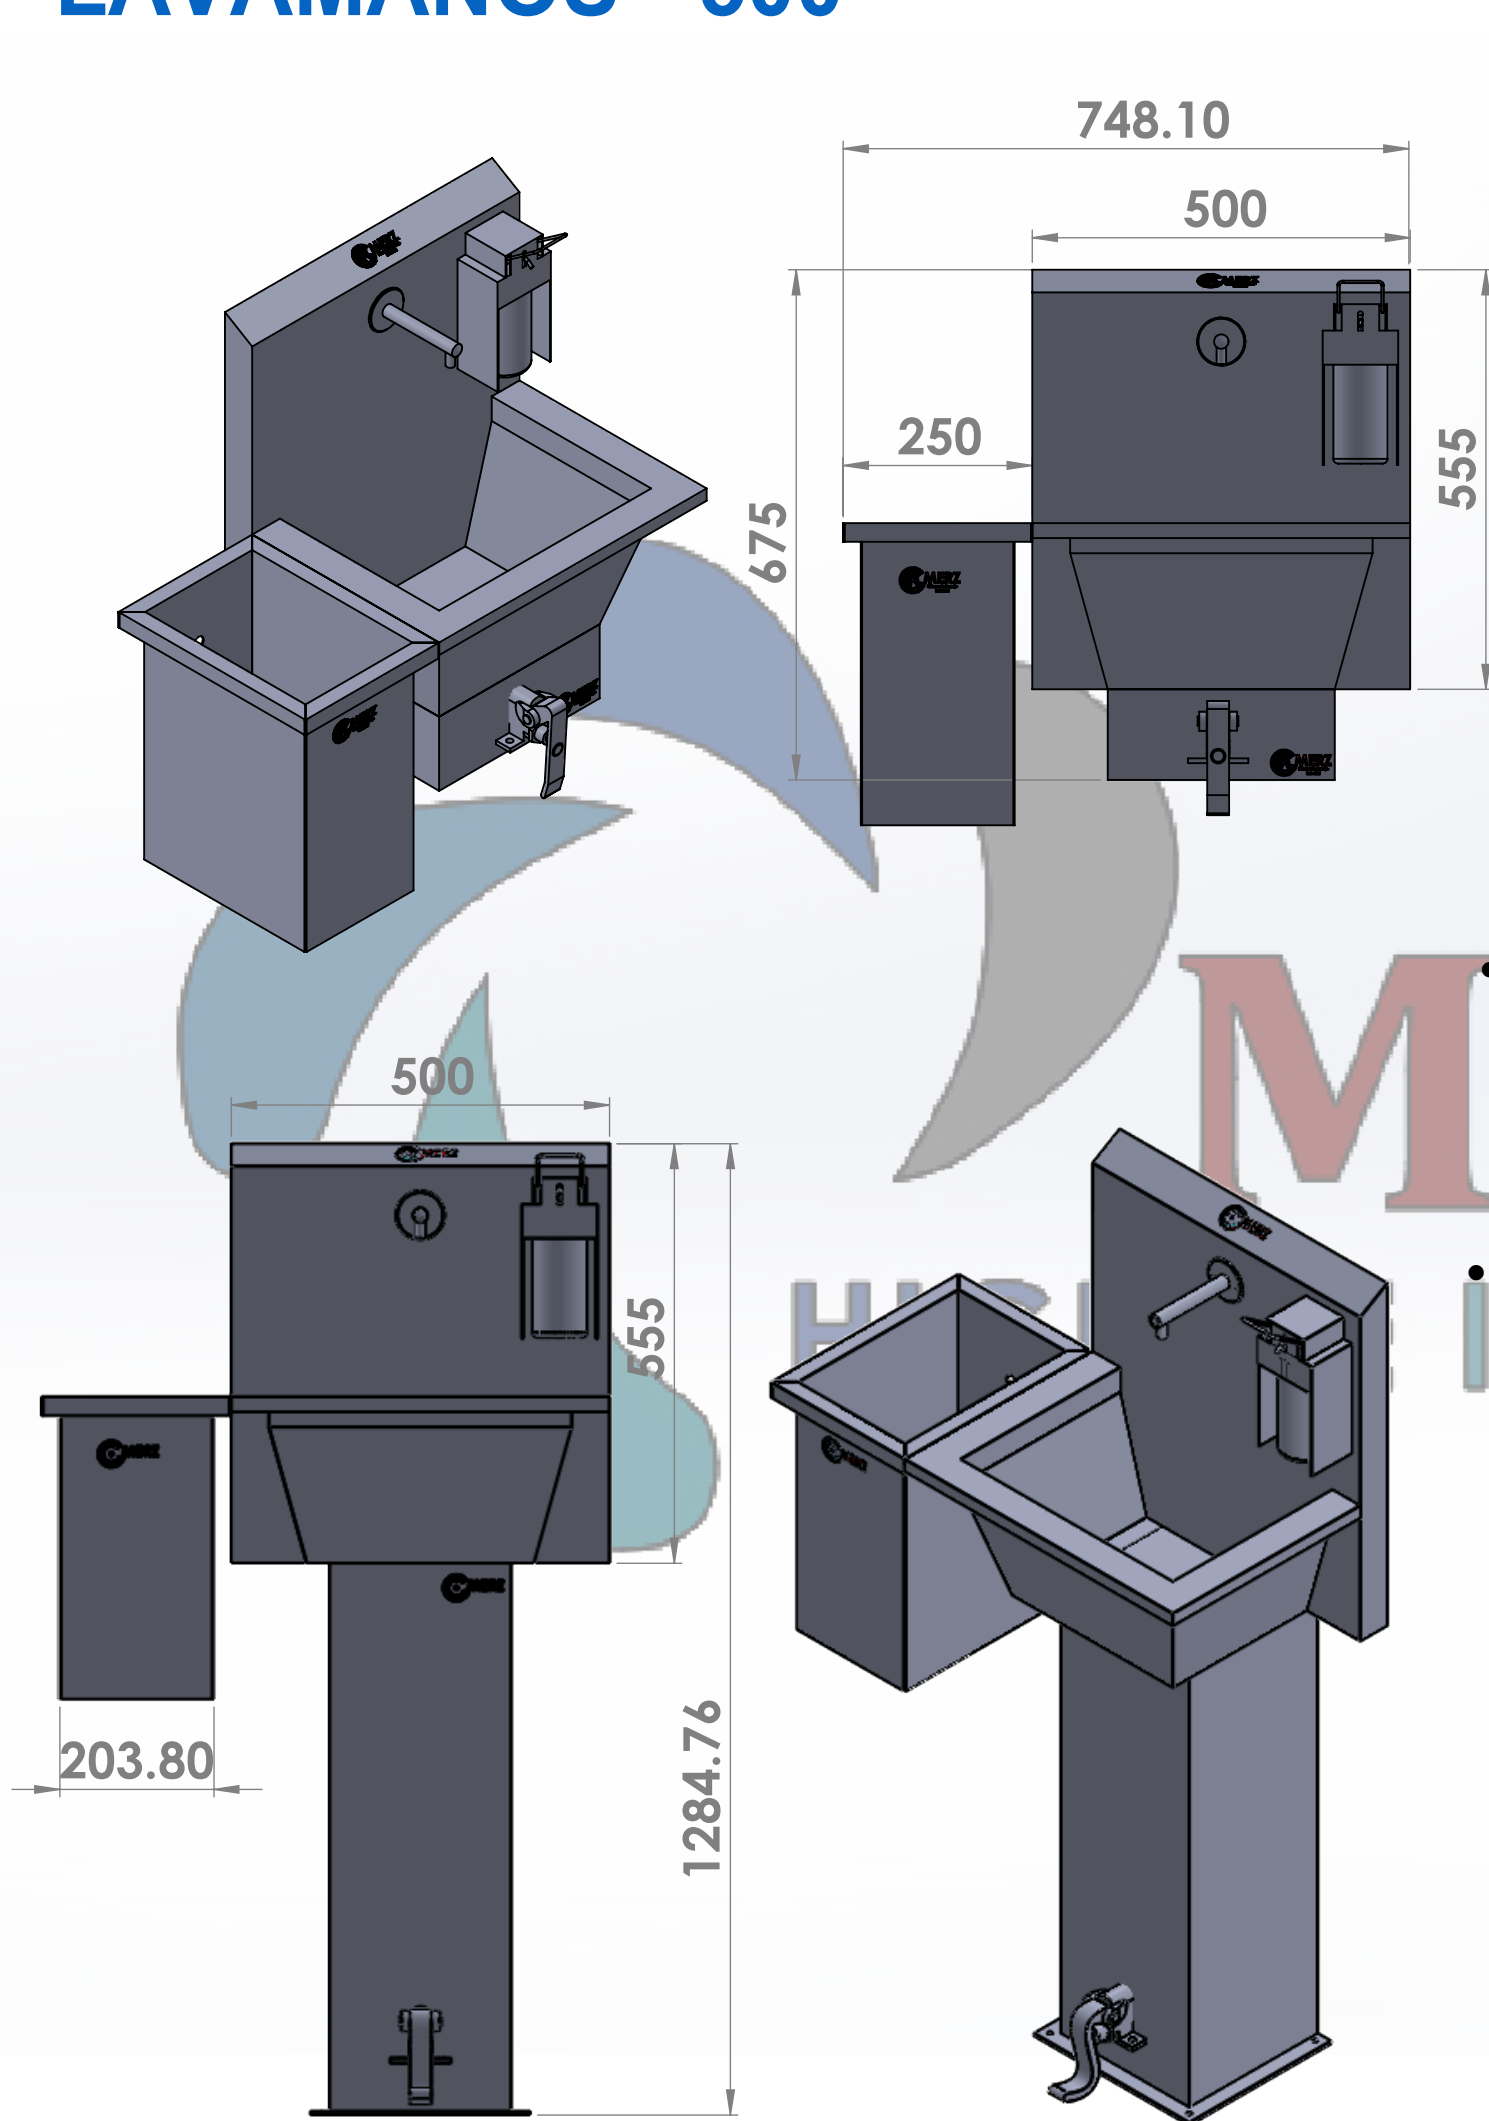

# LAVAMANOS - 500

[LAS COTAS EXPRESADAS SON EN MILIMETROS (MM)]

## DETALLES GENERALES:

- ACERO INOXIDABLE TIPO AISI 304.
- ACABADO 2B (NORMAL o NATURAL INOXIDABLE).
- DE PEDESTAL

## OPCIONES:

- LAVAMOS VALVULA DE RODILLA
- LAVAMANOS VALVULA DE PIE
- LAVAMANOS 2 VALVULAS, AGUA FRIA & CALIENTE POR SEPARADO.
- LAVAMANOS CON BASE
- LAVAMANOS EMPOTRADO (PARED)

## MEDIDAS GENERALES:

ANCHO: 40CM  
LARGO: 50CM  
ALTO: 128.5CM

**MERZ INOXIDABLES S.A. DE C.V. ES FABRICANTE EXCLUSIVO DE LOS PRODUCTOS DE HIGIENE INDUSTRIAL**

REV. DIBUJO; BADG-2020

**INFORMACION CONFIDENCIAL Y DE LA MARCA MERZ INOXIDABLES S.A. DE C.V.**