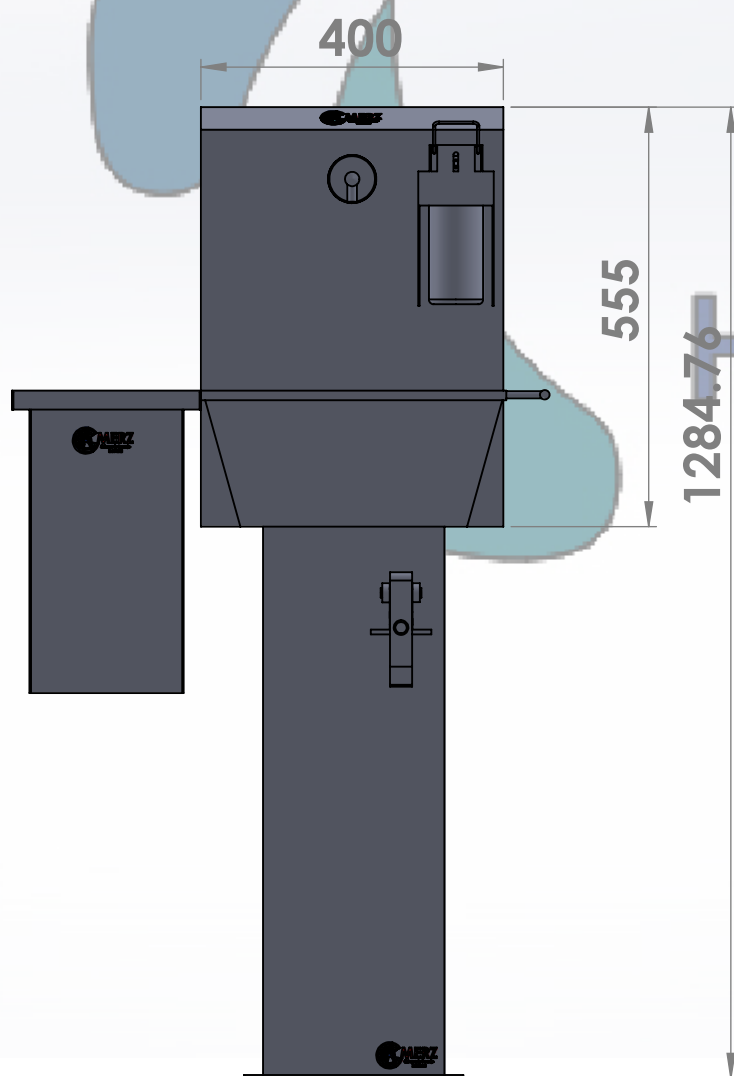

LAVAMANOS - 400

DETALLES GENERALES:

- ACERO INOXIDABLE TIPO AISI 304.
- ACABADO 2B (NORMAL o NATURAL INOXIDABLE).
- DE PEDESTAL

OPCIONES:

- LAVAMOS VALVULA DE RODILLA
- LAVAMANOS VALVULA DE PIE
- LAVAMANOS 2 VALVULAS, AGUA FRIA & CALIENTE POR SEPARADO.
- LAVAMANOS CON BASE
- LAVAMANOS EMPOTRADO (PARED)

ACCESORIOS INCLUIDOS:

- CONTRACANASTA
- GRIFO

ADAPTACION:

- DOSIFICADOR DE JABON
- SOPORTE DE TOALLA
- SOPORTE DE PAPEL
- SOPORTE DE PAPELERA
- DESINFECTADOR DE CUCHILLOS

MEDIDAS GENERALES:

ANCHO: 35.5CM
LARGO: 40CM
ALTO: 128.5CM