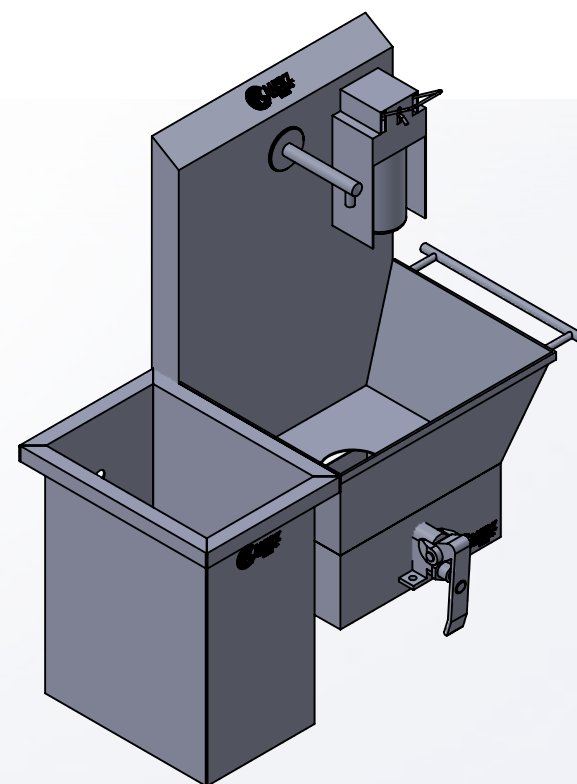

LAVAMANOS - 400

DETALLES GENERALES:

- ACERO INOXIDABLE TIPO AISI 304.
- ACABADO 2B (NORMAL o NATURAL INOXIDABLE).
- DE PEDESTAL

OPCIONES:

- LAVAMOS VALVULA DE RODILLA
- LAVAMANOS VALVULA DE PIE
- LAVAMANOS 2 VALVULAS, AGUA FRIA & CALIENTE POR SEPARADO.
- LAVAMANOS CON BASE
- LAVAMANOS EMPOTRADO (PARED)

ACCESORIOS INCLUIDOS:

- CONTRACANASTA
- GRIFO

ADAPTACION:

- DOSIFICADOR DE JABON
- SOPORTE DE TOALLA
- SOPORTE DE PAPEL
- SOPORTE DE PAPELERA
- DESINFECTADOR DE CUCHILLOS

MEDIDAS GENERALES:

ANCHO: 35.5CM
LARGO: 40CM
ALTO: 128.5CM