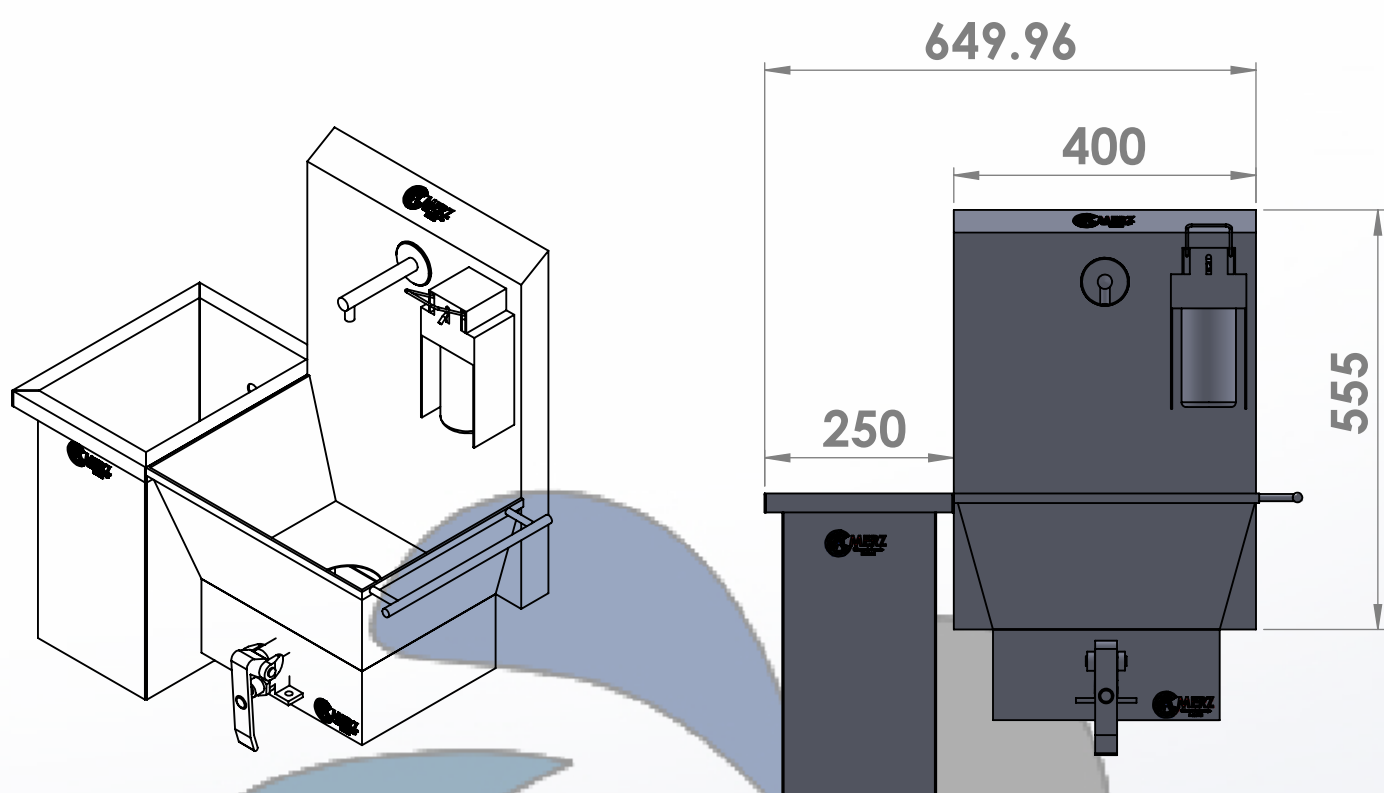

LAVAMANOS - 400

DETALLES GENERALES:

- ACERO INOXIDABLE TIPO AISI 304.
- ACABADO 2B (NORMAL o NATURAL INOXIDABLE).
- DE PEDESTAL

OPCIONES:

- LAVAMOS VALVULA DE RODILLA
- LAVAMANOS VALVULA DE PIE
- LAVAMANOS 2 VALVULAS, AGUA FRIA & CALIENTE POR SEPARADO.
- LAVAMANOS CON BASE
- LAVAMANOS EMPOTRADO (PARED)

ACCESORIOS INCLUIDOS:

- CONTRACANASTA
- GRIFO

ADAPTACION:

- DOSIFICADOR DE JABON
- SOPORTE DE TOALLA
- SOPORTE DE PAPEL
- SOPORTE DE PAPELERA
- DESINFECTADOR DE CUCHILLOS

MEDIDAS GENERALES:

ANCHO: 35.5CM
LARGO: 40CM
ALTO: 128.5CM