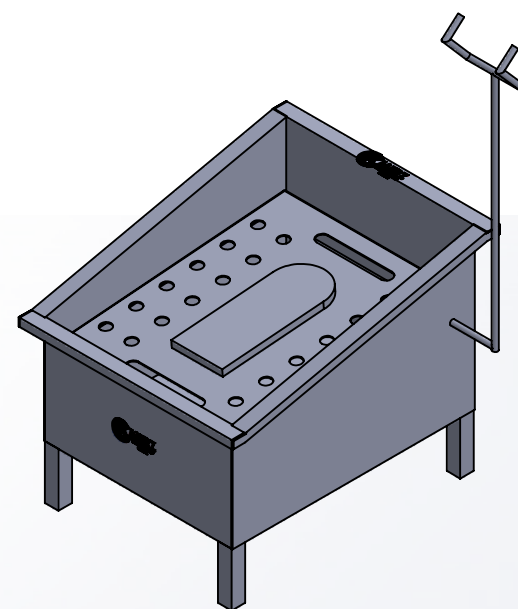

LAVABOTAS

VISTA SUPERIOR

LAVABOTAS SENCILLO

VISTA FRONTAL

VISTA LATERAL

VISTA INFERIOR

DESCARGA

DETALLES GENERALES:

- ACERO INOXIDABLE TIPO AISI 304.
- SALIDA O DESCARGA LATERAL (DESAGUE)
- ACABADO (SANBLASTEADO).
- UTIL PARA LA INDUSTRIA DE ALIMENTOS, AVICOLA, LABORATORIOS Y EN GENERAL PARA TODO TIPO DE INDUSTRIA.
- LAVABOTAS SENCILLO
- LAVABOTAS DOBLE

FUNCIONAMIENTO:

- LA SUELA SE TALLA CON UN CEPILLO GIRATORIO LA MANGA DE LA BOTA SE LAVA CON UN CEPILLO MANUAL, TANTO EL CEPILLO GIRATORIO COMO EL MANUAL CUENTAN CON INYECCION DE AGUA CON DOSIFICACION DE JABON O SANITIZANTE.
- FACIL LIMPIEZA AL LEVANTAR LA TAPA BISAGRADA QUE CUBRE EL RODILLO PERMITIENDO LAVAR EL INTERIOR DE LA TINA

MEDIDAS GENERALES:

ANCHO: 40CM
LARGO: 50CM
ALTO: 40CM

- OPCION:
LAVABOTAS DOBLES

WWW.MERZINOXIDABLES.COM

OFICINAS; APODACA, N.L. MEXICO
CORREO: VENTAS@MERZINOXIDABLES.COM

TELS: (81) 8321-3575 & (81) 8321-3579
(81) 2261-4185 & (81) 2261-4176