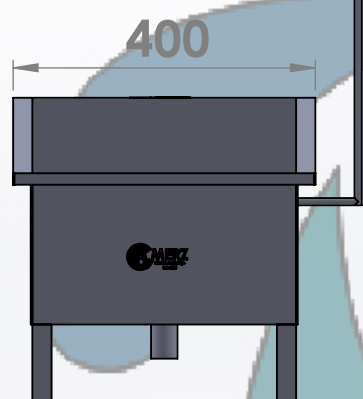

LAVABOTAS

VISTA SUPERIOR

LAVABOTAS SENCILLO

VISTA FRONTAL

VISTA LATERAL

VISTA INFERIOR

DESCARGA

DETALLES GENERALES:

- ACERO INOXIDABLE TIPO AISI 304.
- SALIDA O DESCARGA LATERAL (DESAGUE)
- ACABADO (SANBLASTEADO).
- UTIL PARA LA INDUSTRIA DE ALIMENTOS, AVICOLA, LABORATORIOS Y EN GENERAL PARA TODO TIPO DE INDUSTRIA.
- LAVABOTAS SENCILLO
- LAVABOTAS DOBLE

FUNCIONAMIENTO:

- LA SUELA SE TALLA CON UN CEPILLO GIRATORIO LA MANGA DE LA BOTA SE LAVA CON UN CEPILLO MANUAL, TANTO EL CEPILLO GIRATORIO COMO EL MANUAL CUENTAN CON INYECCION DE AGUA CON DOSIFICACION DE JABON O SANITIZANTE.
- FACIL LIMPIEZA AL LEVANTAR LA TAPA BISAGRADA QUE CUBRE EL RODILLO PERMITIENDO LAVAR EL INTERIOR DE LA TINA

MEDIDAS GENERALES:

ANCHO: 40CM
LARGO: 50CM
ALTO: 40CM

- OPCION:
LAVABOTAS DOBLES

WWW.MERZINOXIDABLES.COM

OFICINAS; APODACA, N.L. MEXICO
CORREO: VENTAS@MERZINOXIDABLES.COM

TELS: (81) 8321-3575 & (81) 8321-3579
(81) 2261-4185 & (81) 2261-4176