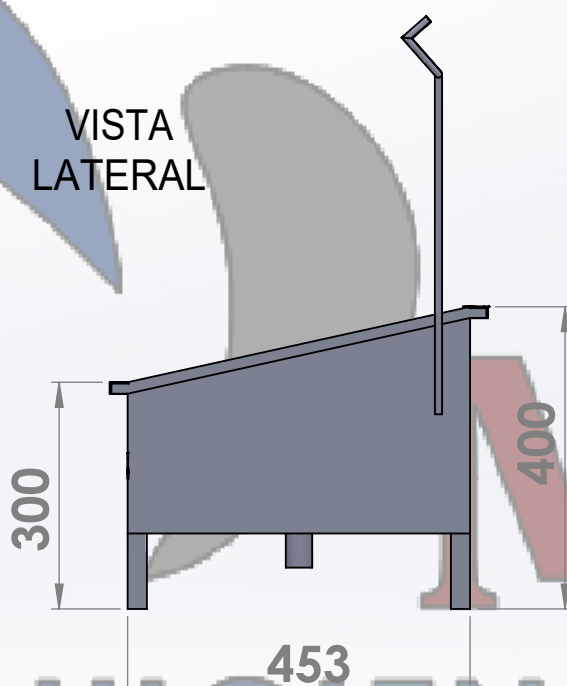

LAVABOTAS

VISTA SUPERIOR

LAVABOTAS SENCILLO

VISTA FRONTAL

VISTA LATERAL

VISTA INFERIOR

DESCARGA

DETALLES GENERALES:

- ACERO INOXIDABLE TIPO AISI 304.
- SALIDA O DESCARGA LATERAL (DESAGUE)
- ACABADO (SANBLASTEADO).
- UTIL PARA LA INDUSTRIA DE ALIMENTOS, AVICOLA, LABORATORIOS Y EN GENERAL PARA TODO TIPO DE INDUSTRIA.
- LAVABOTAS SENCILLO
- LAVABOTAS DOBLE

FUNCIONAMIENTO:

- LA SUELA SE TALLA CON UN CEPILLO GIRATORIO LA MANGA DE LA BOTA SE LAVA CON UN CEPILLO MANUAL, TANTO EL CEPILLO GIRATORIO COMO EL MANUAL CUENTAN CON INYECCION DE AGUA CON DOSIFICACION DE JABON O SANITIZANTE.
- FACIL LIMPIEZA AL LEVANTAR LA TAPA BISAGRADA QUE CUBRE EL RODILLO PERMITIENDO LAVAR EL INTERIOR DE LA TINA

MEDIDAS GENERALES:

ANCHO: 40CM
LARGO: 50CM
ALTO: 40CM

- OPCION:
LAVABOTAS DOBLES

WWW.MERZINOXIDABLES.COM

OFICINAS; APODACA, N.L. MEXICO
CORREO: VENTAS@MERZINOXIDABLES.COM

TELS: (81) 8321-3575 & (81) 8321-3579
(81) 2261-4185 & (81) 2261-4176