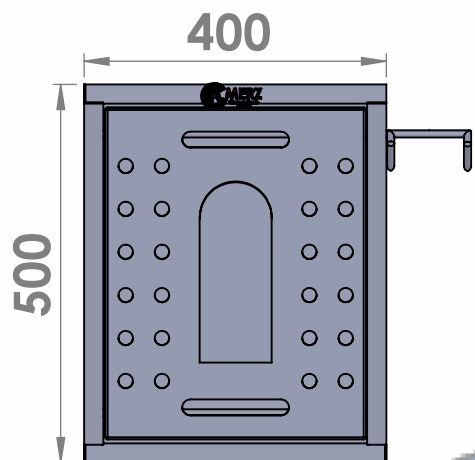

LAVABOTAS

VISTA SUPERIOR

LAVABOTAS SENCILLO

VISTA FRONTAL

VISTA LATERAL

VISTA INFERIOR

DESCARGA

DETALLES GENERALES:

FUNCIONAMIENTO:

- LA SUELA SE TALLA CON UN CEPILLO GIRATORIO LA MANGA DE LA BOTA SE LAVA CON UN CEPILLO MANUAL, TANTO EL CEPILLO GIRATORIO COMO EL MANUAL CUENTAN CON INYECCION DE AGUA CON DOSIFICACION DE JABON O SANITIZANTE.
- FACIL LIMPIEZA AL LEVANTAR LA TAPA BISAGRADA QUE CUBRE EL RODILLO PERMITIENDO LAVAR EL INTERIOR DE LA TINA

MEDIDAS GENERALES:

ANCHO: 40CM
LARGO: 50CM
ALTO: 40CM

- OPCION:
LAVABOTAS DOBLES

WWW.MERZINOXIDABLES.COM

OFICINAS; APODACA, N.L. MEXICO
CORREO: VENTAS@MERZINOXIDABLES.COM

TELS: (81) 8321-3575 & (81) 8321-3579
(81) 2261-4185 & (81) 2261-4176