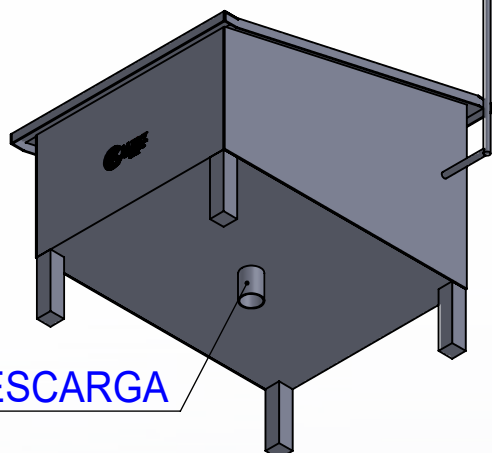

LAVABOTAS

VISTA SUPERIOR

LAVABOTAS SENCILLO

VISTA FRONTAL

VISTA LATERAL

VISTA INFERIOR

DESCARGA

DETALLES GENERALES:

- ACERO INOXIDABLE TIPO AISI 304.
- SALIDA O DESCARGA LATERAL (DESAGUE)
- ACABADO (SANBLASTEADO).
- UTIL PARA LA INDUSTRIA DE ALIMENTOS, AVICOLA, LABORATORIOS Y EN GENERAL PARA TODO TIPO DE INDUSTRIA.
- LAVABOTAS SENCILLO
- LAVABOTAS DOBLE

FUNCIONAMIENTO:

- LA SUELA SE TALLA CON UN CEPILLO GIRATORIO LA MANGA DE LA BOTA SE LAVA CON UN CEPILLO MANUAL, TANTO EL CEPILLO GIRATORIO COMO EL MANUAL CUENTAN CON INYECCION DE AGUA CON DOSIFICACION DE JABON O SANITIZANTE.
- FACIL LIMPIEZA AL LEVANTAR LA TAPA BISAGRADA QUE CUBRE EL RODILLO PERMITIENDO LAVAR EL INTERIOR DE LA TINA

MEDIDAS GENERALES:

ANCHO: 40CM
LARGO: 50CM
ALTO: 40CM

- OPCION:
LAVABOTAS DOBLES

WWW.MERZINOXIDABLES.COM

OFICINAS; APODACA, N.L. MEXICO
CORREO: VENTAS@MERZINOXIDABLES.COM

TELS: (81) 8321-3575 & (81) 8321-3579
(81) 2261-4185 & (81) 2261-4176